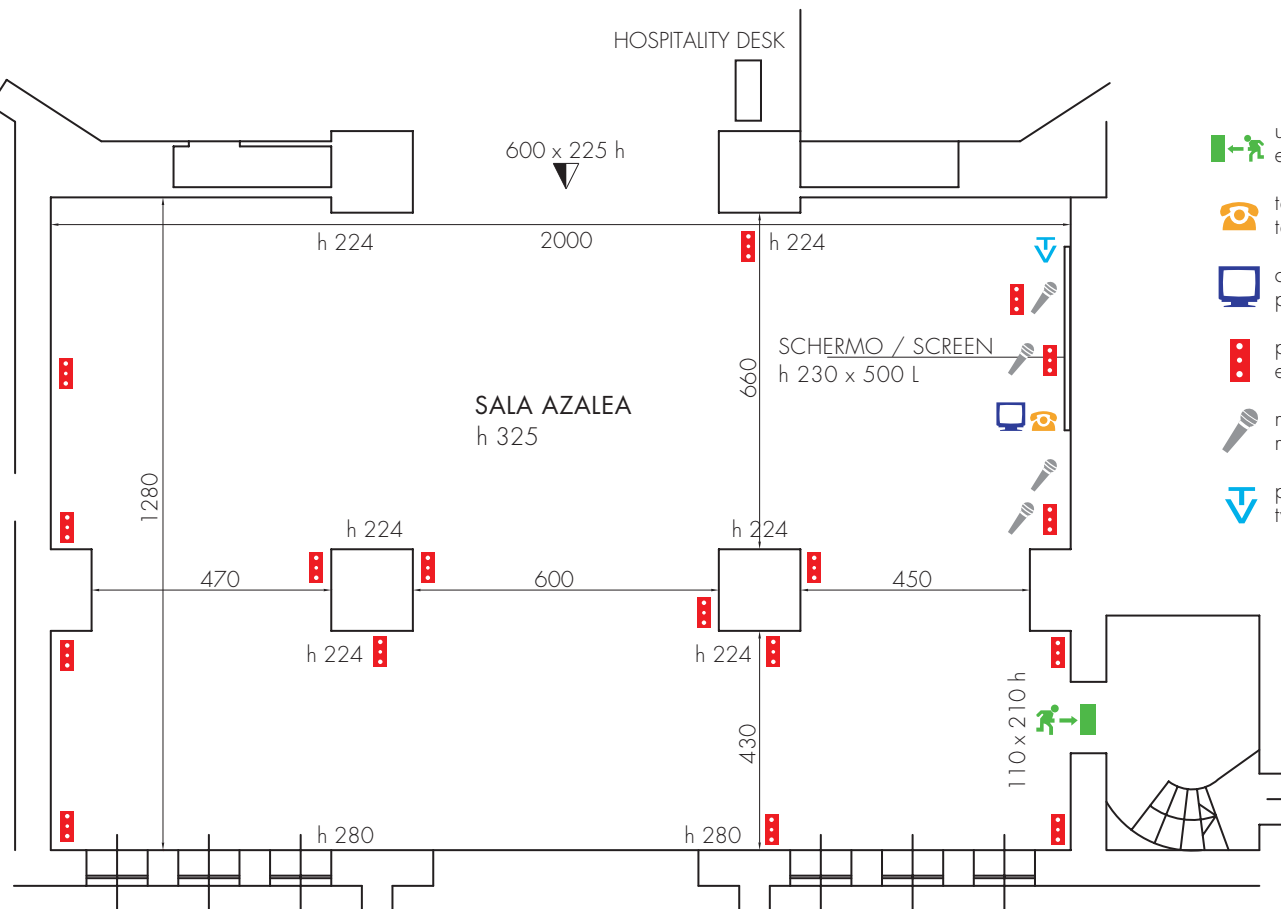

Azalea

14
914

m²

256

MISURA SALA
ROOM SIZE

20,00 x 12,80

TEATRO
THEATRE

220

B. DI SCUOLA
CLASS ROOM

100

F. CAVALLO
U-SHAPE

52

SCALA / SCALE 1:250

HOSPITALITY DESK

600 x 225 h

SALA AZALEA
h 325

SCHERMO / SCREEN
h 230 x 500 L

-  uscita sicurezza
emergency exit
-  telefono
telephone
-  computer
pc
-  prese elettriche
electrical socket
-  microfono
microphone
-  presa tv
tv socket

DOTAZIONE:

LAVAGNA FOGLI MOBILI	PENNE
LAVAGNA LUMINOSA	BLOCK NOTES
MICROFONI	GLACCETTE
TELEFONI	SCHERMO
PODIO	PANNO BLU
T.V. MAXI SCHERMO	SEDIE A RIBALTINA SU RICHIESTA
LUCE TELECOMANDATA	HOSPITALITY DESK
PROIETTORE BEAMER	