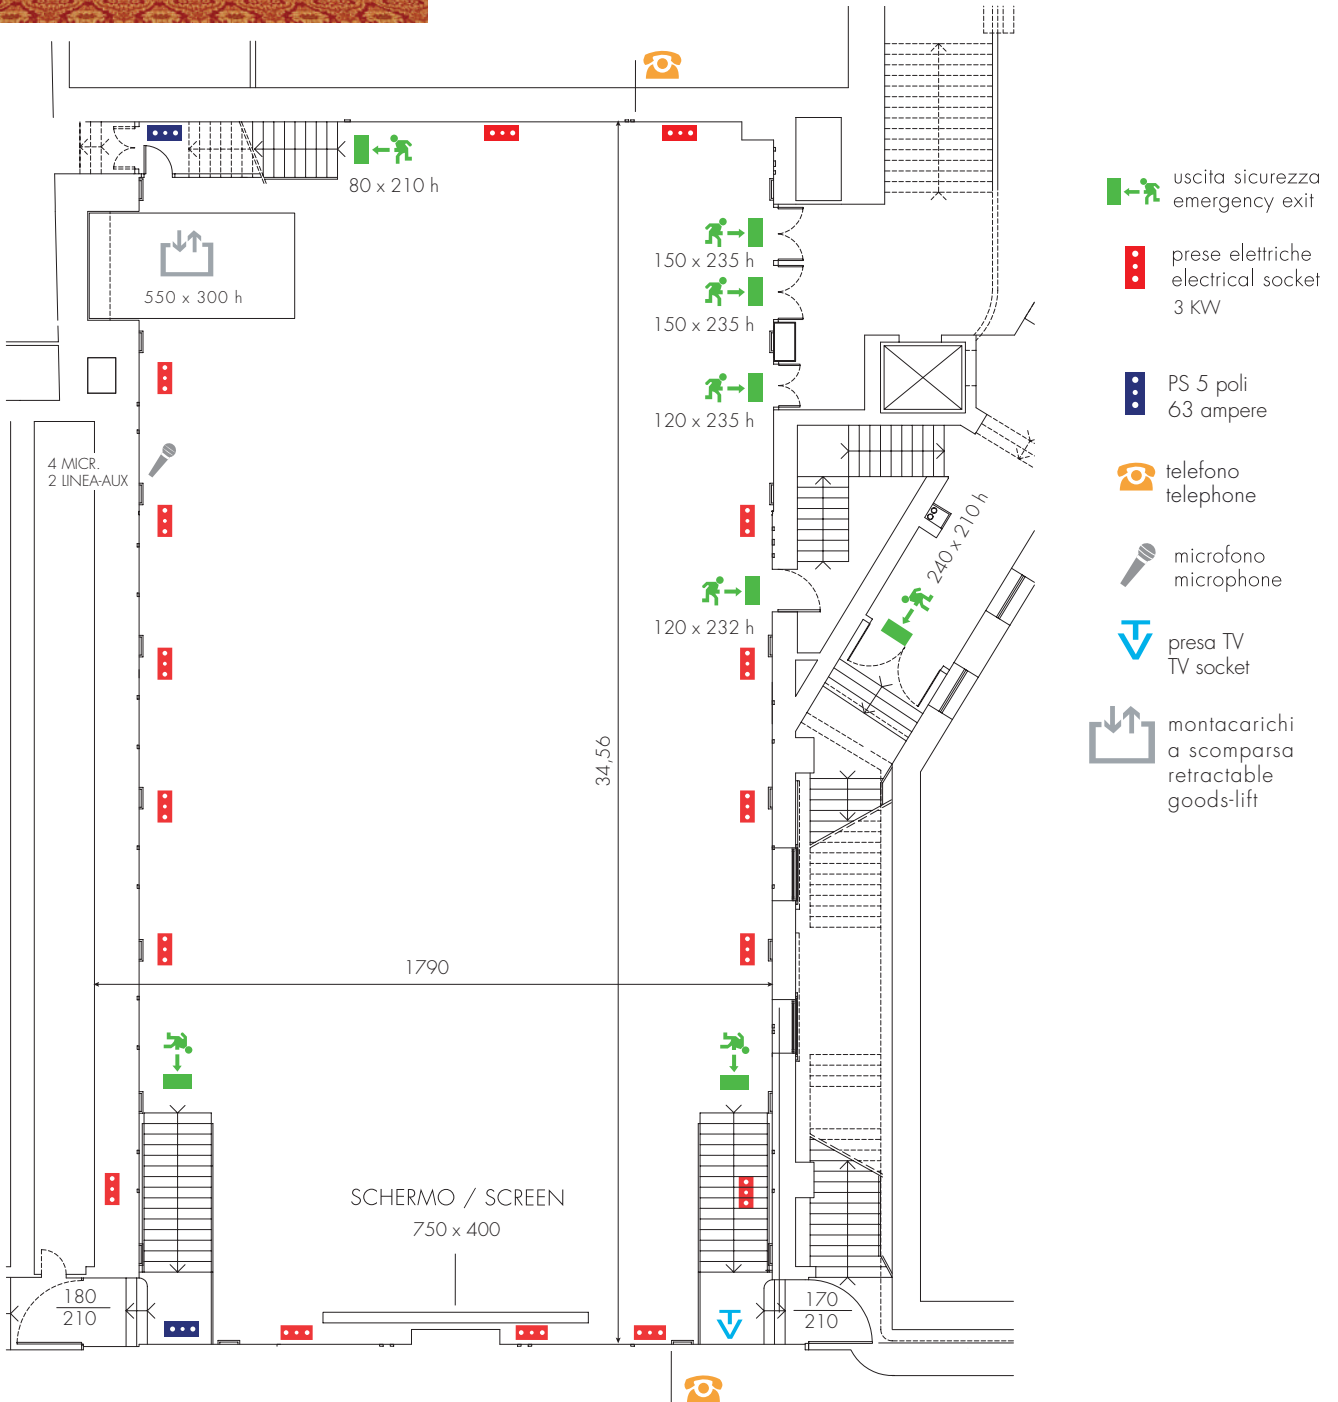

Regina Palace Hotel - 28838 Stresa - Italia

Tel. +39 0323 936936 - Fax +39 0323 936666 - www.reginapalace.it - sales@reginapalace.it