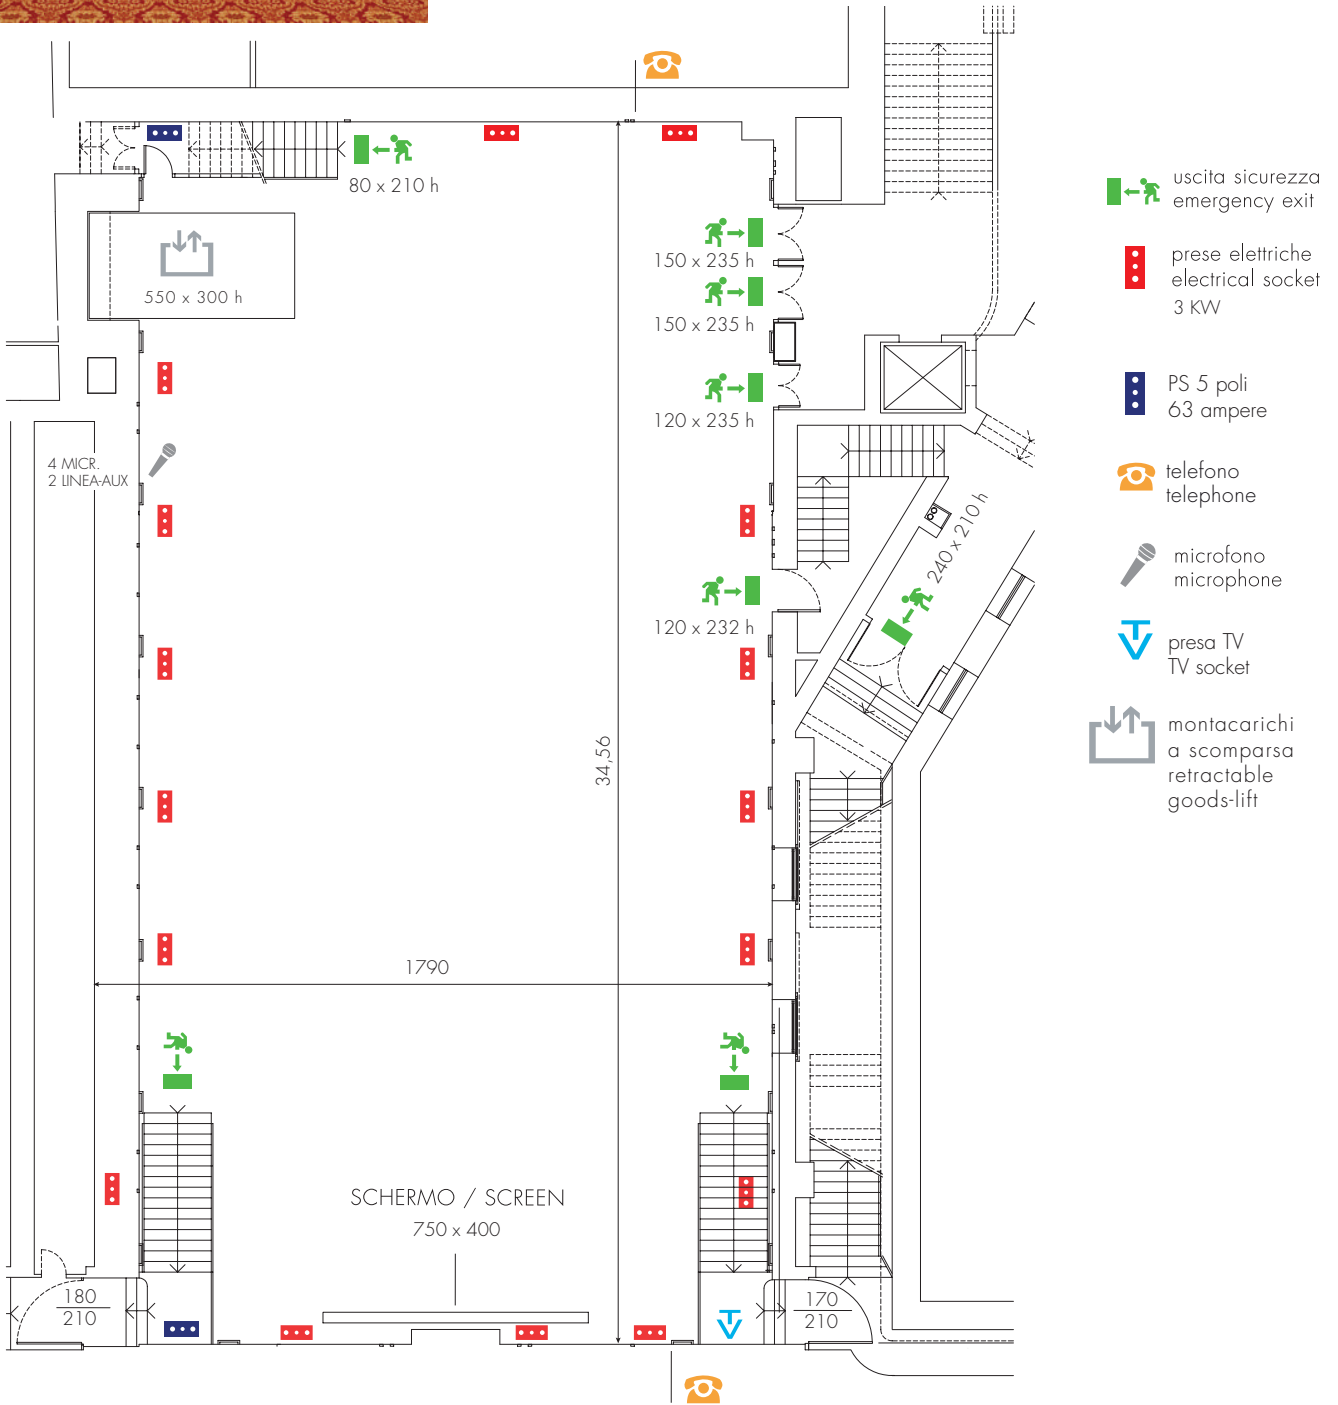

Baccarat

m<sup>2</sup>

624

MISURA SALA  
ROOM SIZE

1790 x 3401  
h. max 5.84 mt  
h. min. 4.60 mt

TEATRO  
THEATRE

600 / 650

B. DI SCUOLA  
CLASS ROOM

350

F. CAVALLO  
U-SHAPE

120

- uscita sicurezza emergency exit
- prese elettriche electrical socket 3 KW
- PS 5 poli 63 ampere
- telefono telephone
- microfono microphone
- presa TV TV socket
- montacarichi a scomparsa retractable goods-lift