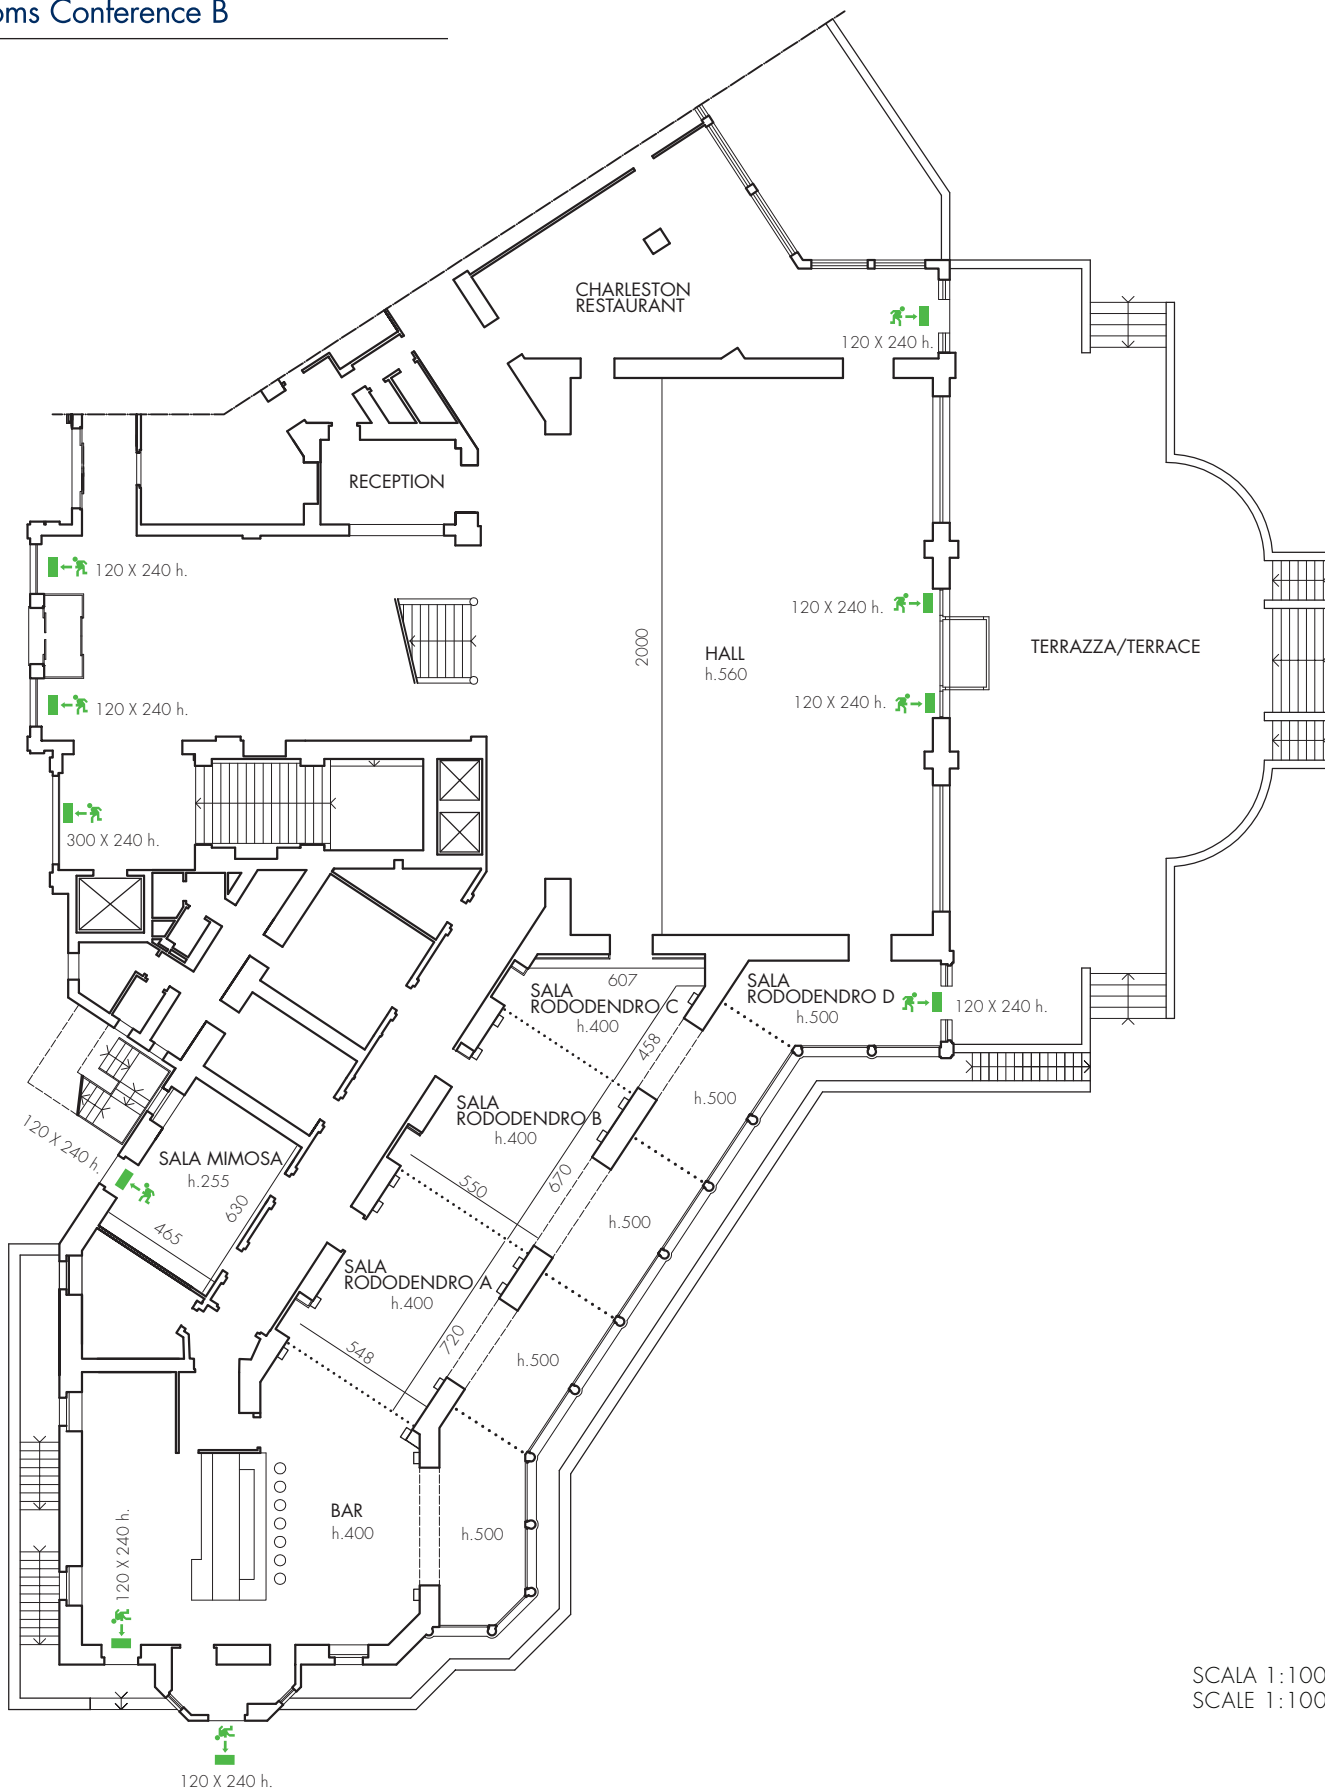

Sale Congressi corpo B

Rooms Conference B

SCALA 1:100
SCALE 1:100

Regina Palace Hotel - 28838 Stresa - Italia

Tel. +39 0323 936936 - Fax +39 0323 936666 - www.reginapalace.it - sales@reginapalace.it