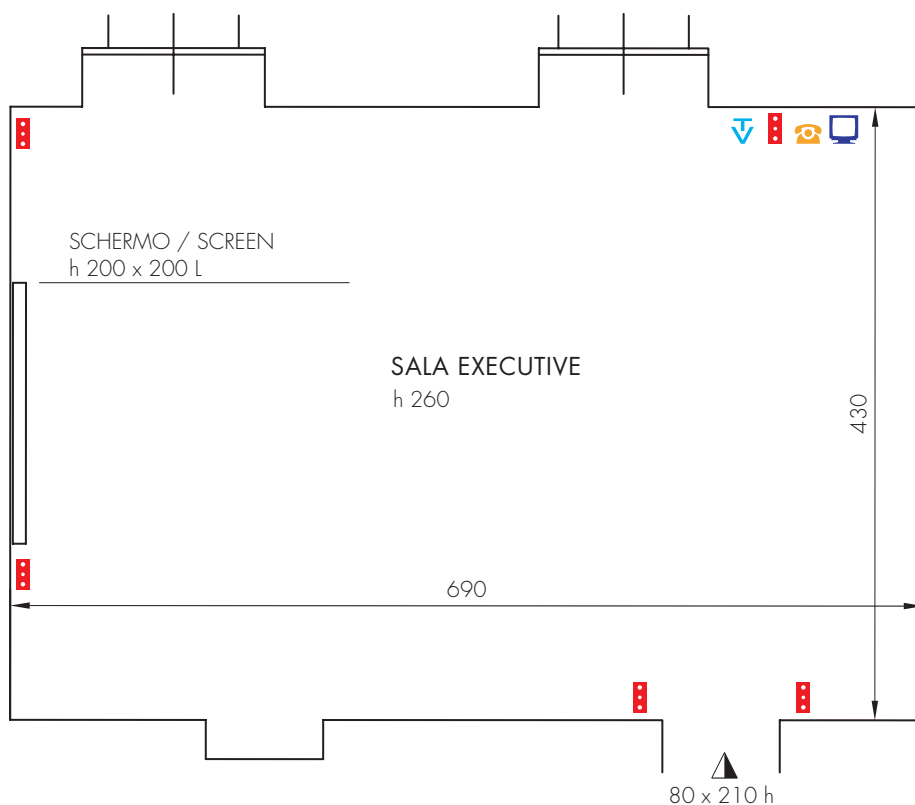

## Executive

19  
919

m<sup>2</sup>

29,67

MISURA SALA  
ROOM SIZE  
6,90 x 4,30

TEATRO  
THEATRE  
25

B. DI SCUOLA  
CLASS ROOM  
18

F. CAVALLO  
U-SHAPE  
18

### DOTAZIONE:

LAVAGNA FOGLI MOBILI  
LAVAGNA LUMINOSA  
TELEFONI  
PENNE  
BLOCK NOTES

GLACETTE  
PANNO VERDE  
SEDIE A RIBALTINA  
SU RICHIESTA  
SCHERMO ELETTRICO