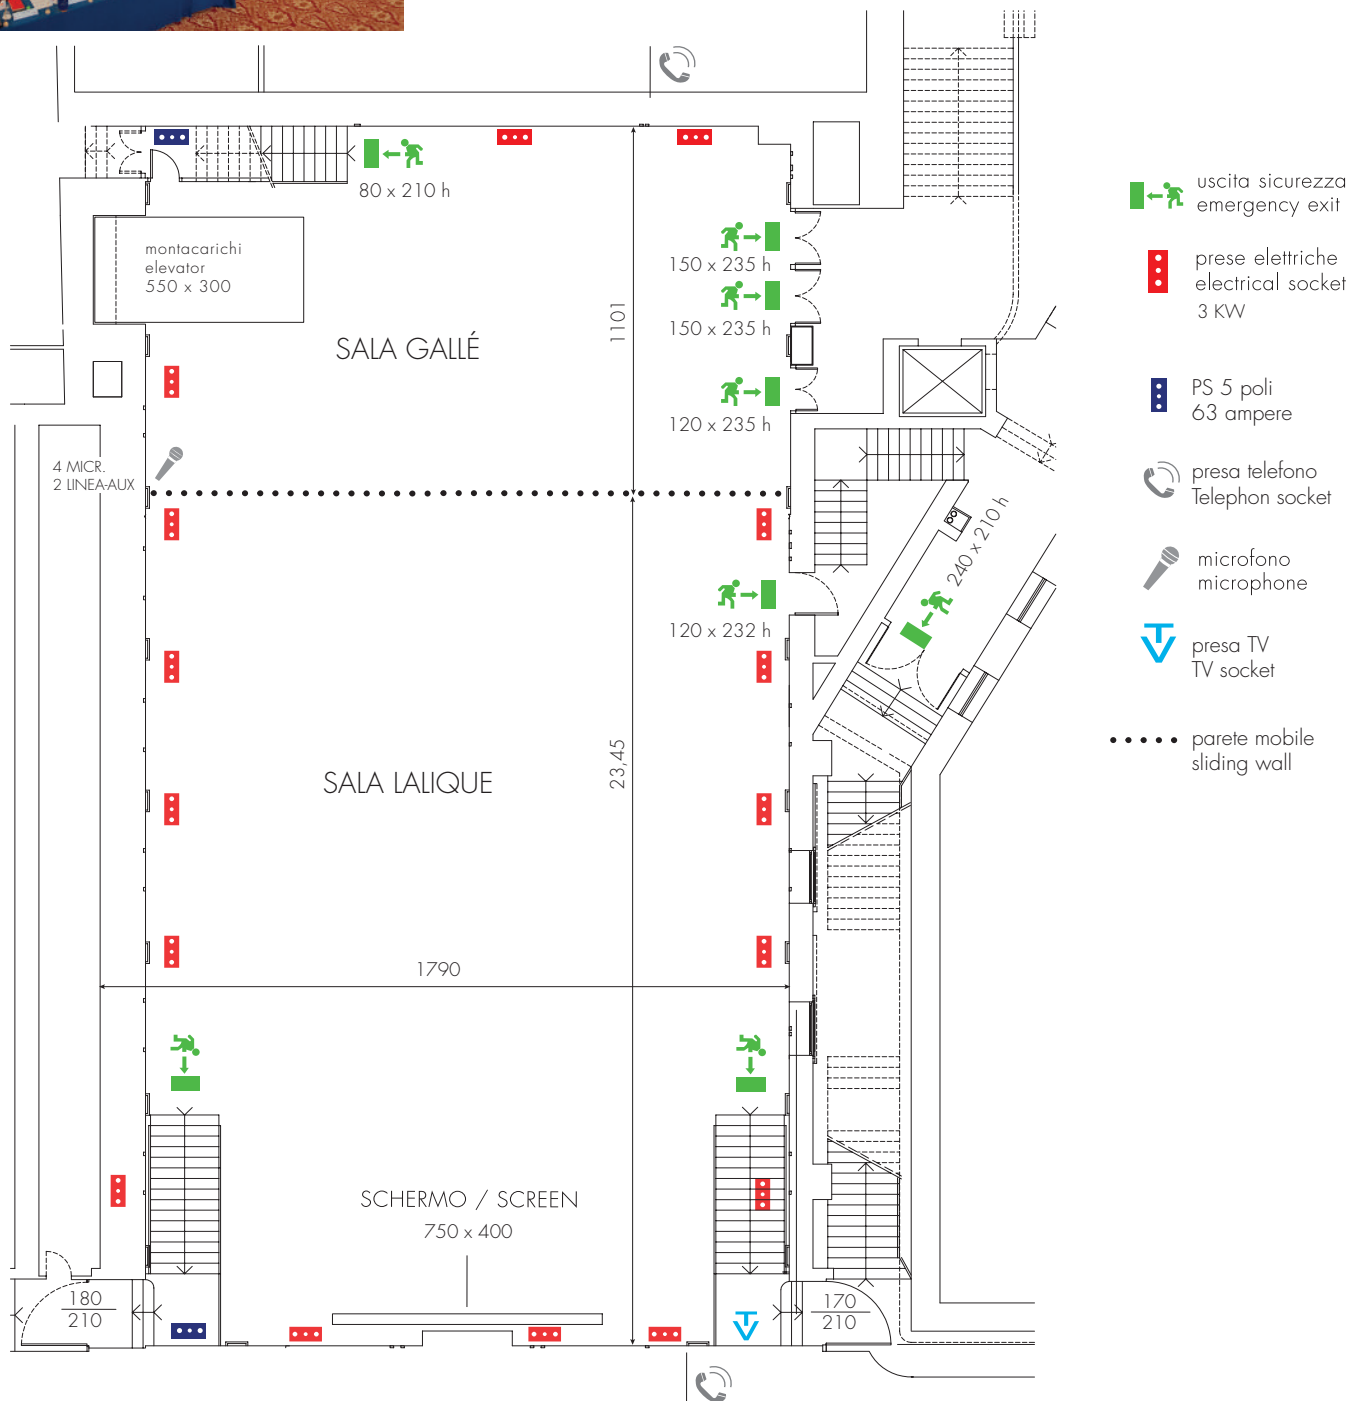

Gallé

Lalique

	m <sup>2</sup>			
GALLÉ	202			
LALIQUE	420			
	MISURA SALA ROOM SIZE	TEATRO THEATRE	B. DI SCUOLA CLASS ROOM	F. CAVALLO U-SHAPE
GALLÉ	1794 x 1100	160	100	60
LALIQUE	1790 x 2345	400	220	90

- uscita sicurezza emergency exit
- prese elettriche electrical socket 3 KW
- PS 5 poli 63 ampere
- presa telefono Telephone socket
- microfono microphone
- presa TV TV socket
- parete mobile sliding wall