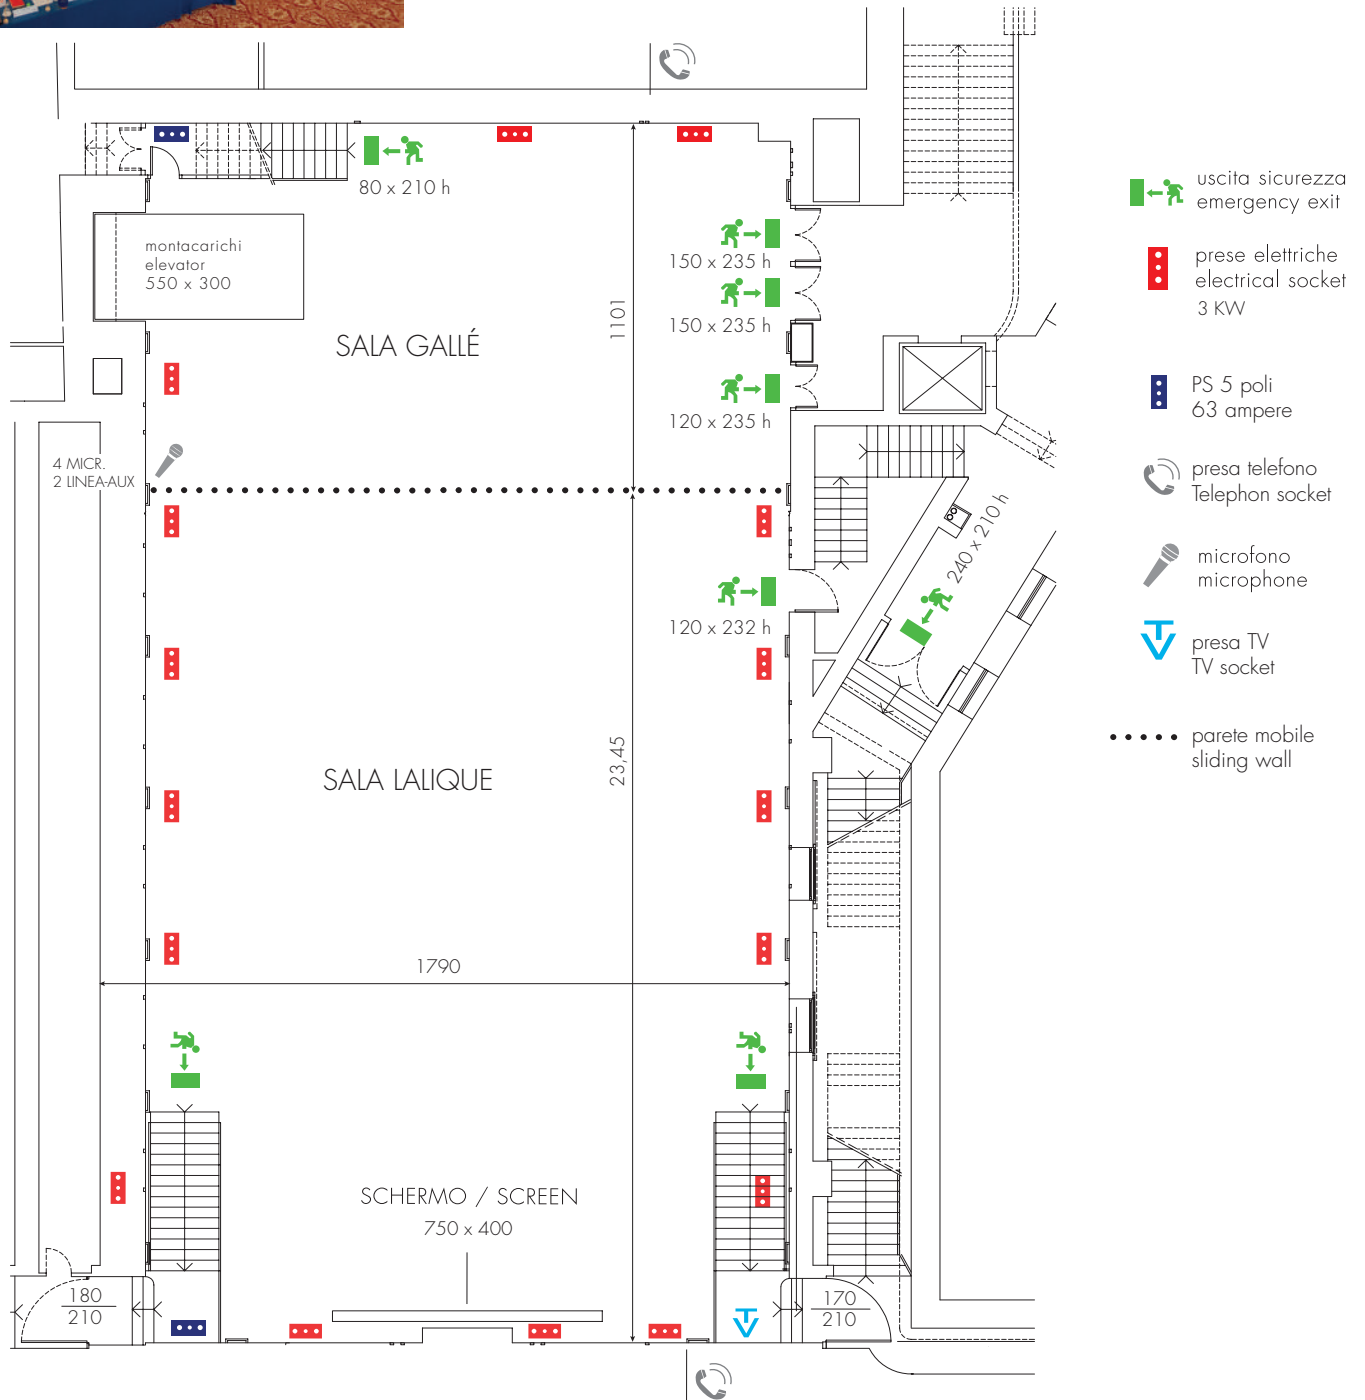

Gallé

Lalique

	m <sup>2</sup>			
GALLÉ	202			
LALIQUE	420			
	MISURA SALA ROOM SIZE	TEATRO THEATRE	B. DI SCUOLA CLASS ROOM	F. CAVALLO U-SHAPE
GALLÉ	1794 x 1100	160	100	60
LALIQUE	1790 x 2345	400	220	90

Regina Palace Hotel - 28838 Stresa - Italia