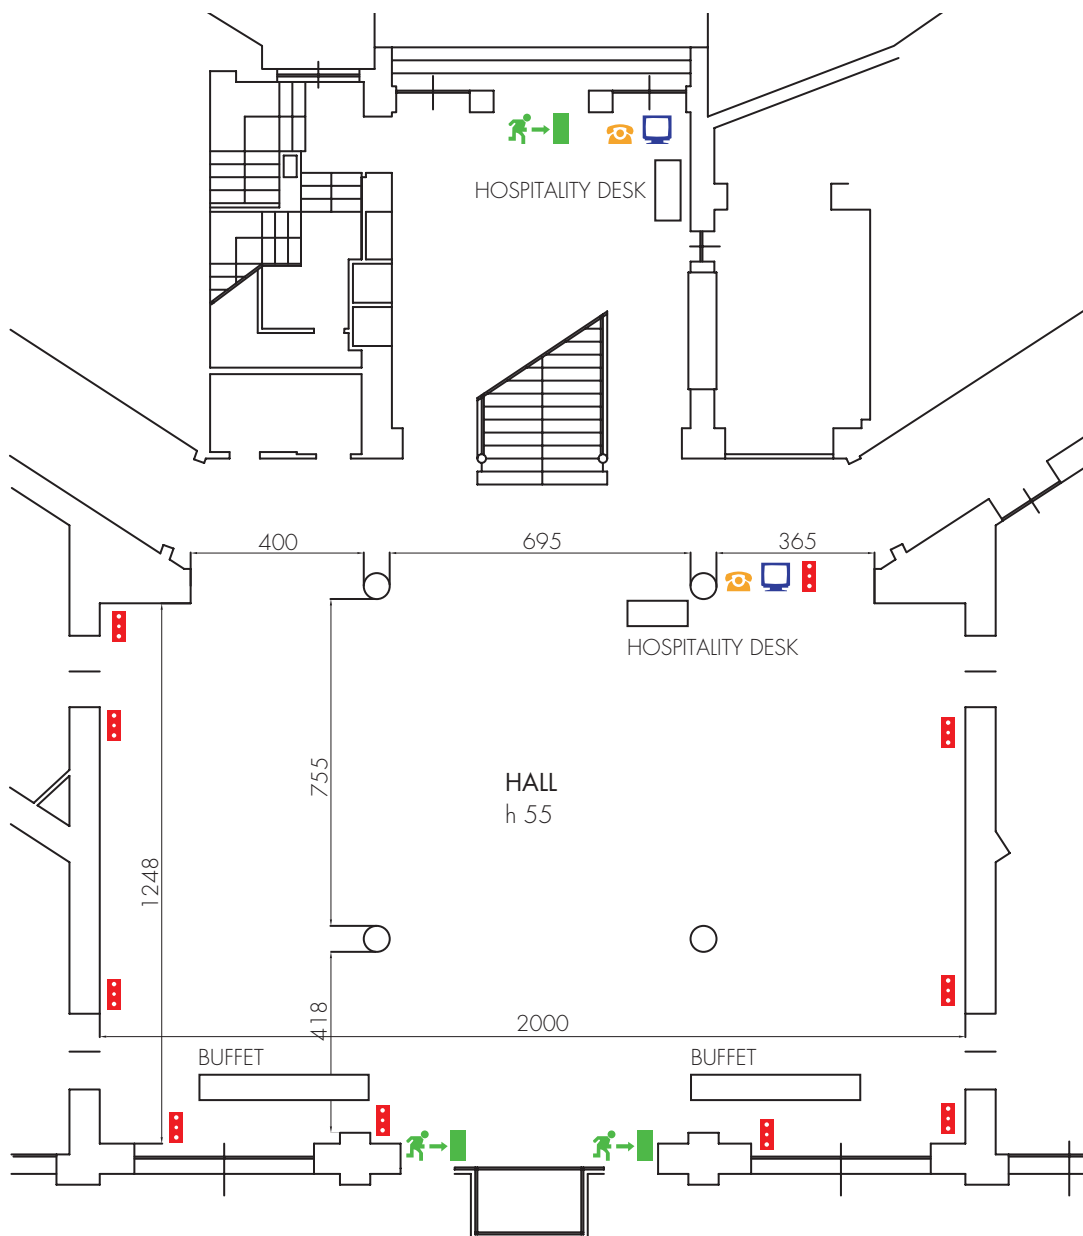

Hall

☎  
13  
4084

m<sup>2</sup>  
249,60

MISURA SALA  
ROOM SIZE  
20,00 x 13,70

SCALA / SCALE 1:250

- uscita sicurezza emergency exit
- telefono telephone
- computer pc
- prese elettriche electrical socket
- presa tv tv socket