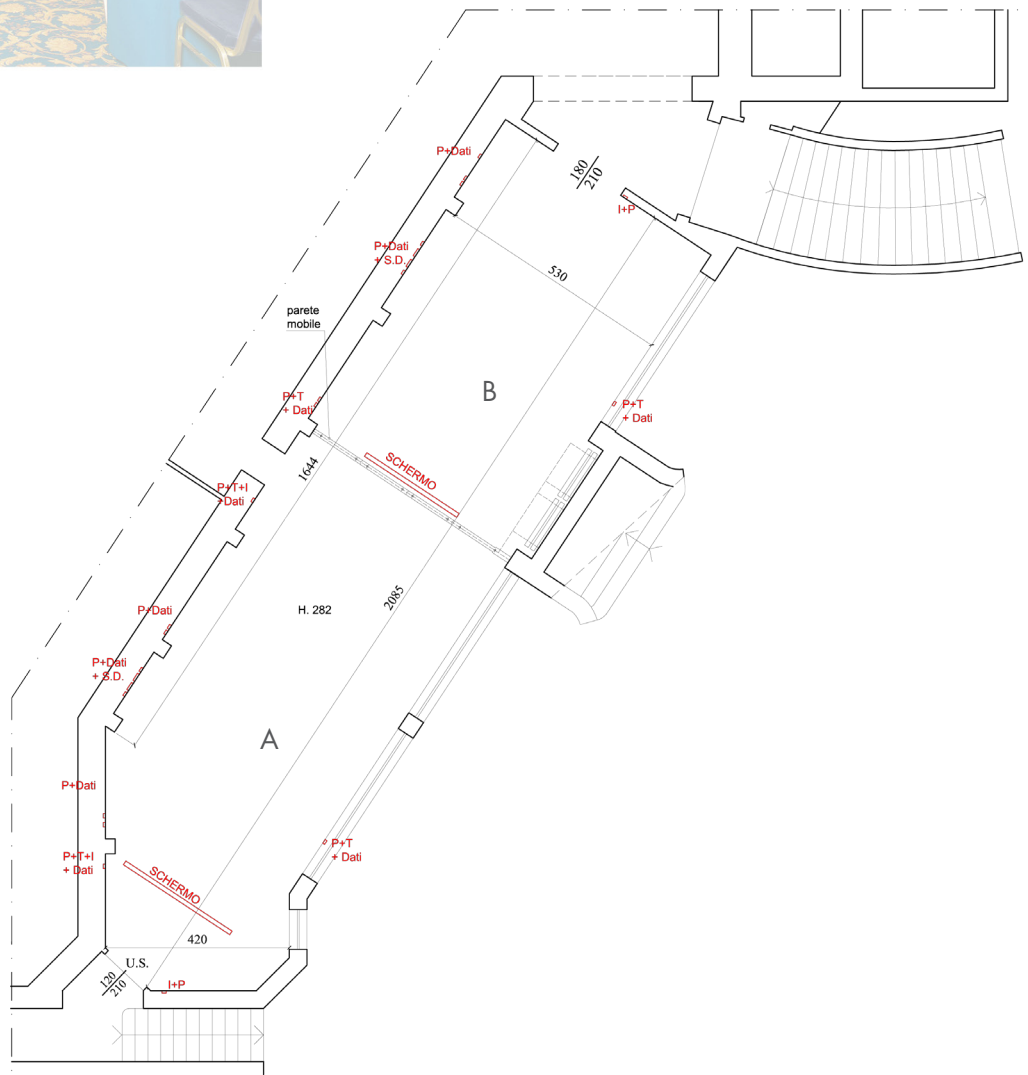

Margherita

	SUPERFICIE SURFACE	TEATRO THEATRE	B. DI SCUOLA CLASS ROOM	F. CAVALLO U-SHAPE
sala intera <i>entire room</i>	110 m ²	105	66	55
sala divisa <i>divided room</i>	A: 64 m ² B: 46 m ²	A: 56 B: 35	A: 30 B: 18	A: 27 B: 19