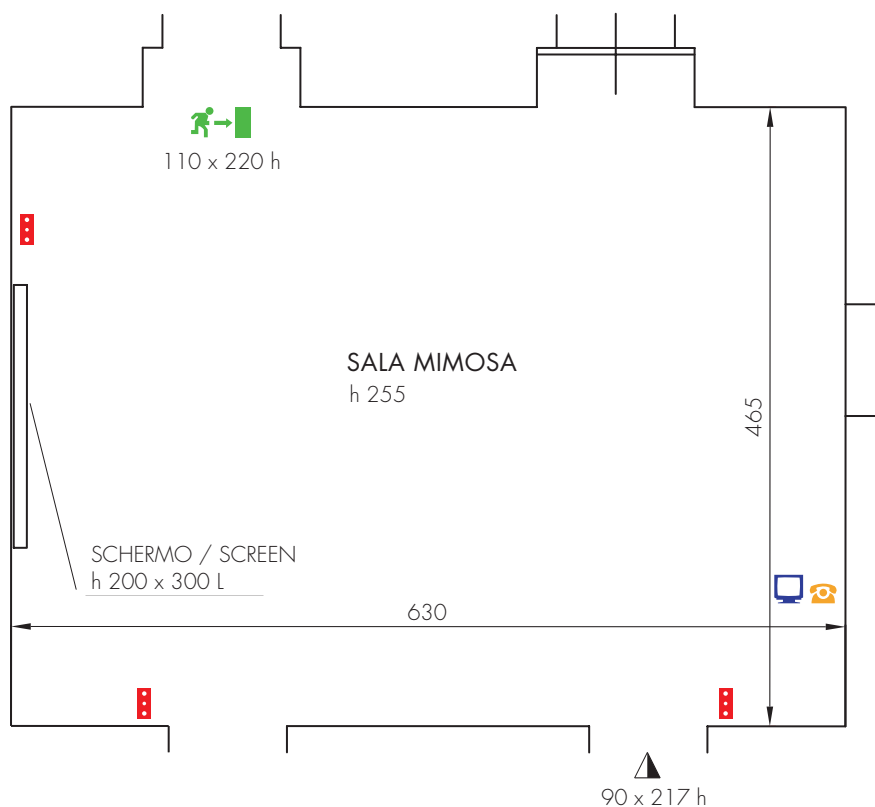

Mimosa

12
912

m²

29,30

MISURA SALA
ROOM SIZE

6,30 x 4,65

TEATRO
THEATRE

35

B. DI SCUOLA
CLASS ROOM

20

F. CAVALLO
U-SHAPE

18

 uscita sicurezza
emergency exit

 telefono
telephone

 computer
pc

 prese elettriche
electrical socket

PANNO VERDE

SEDIE A RIBALTINA

SU RICHIESTA

SCHERMO ELETTRICO

EQUIPMENT:

FLIP CHART

OVERHEAD PROJECTOR

TELEPHONE

PENS

PAPER

ICE-BUCKET

GREEN BAIZE

CHAIR WITH WRITING TABLET

ON REQUEST

SCREEN

Regina Palace Hotel - 28838 Stresa - Italia