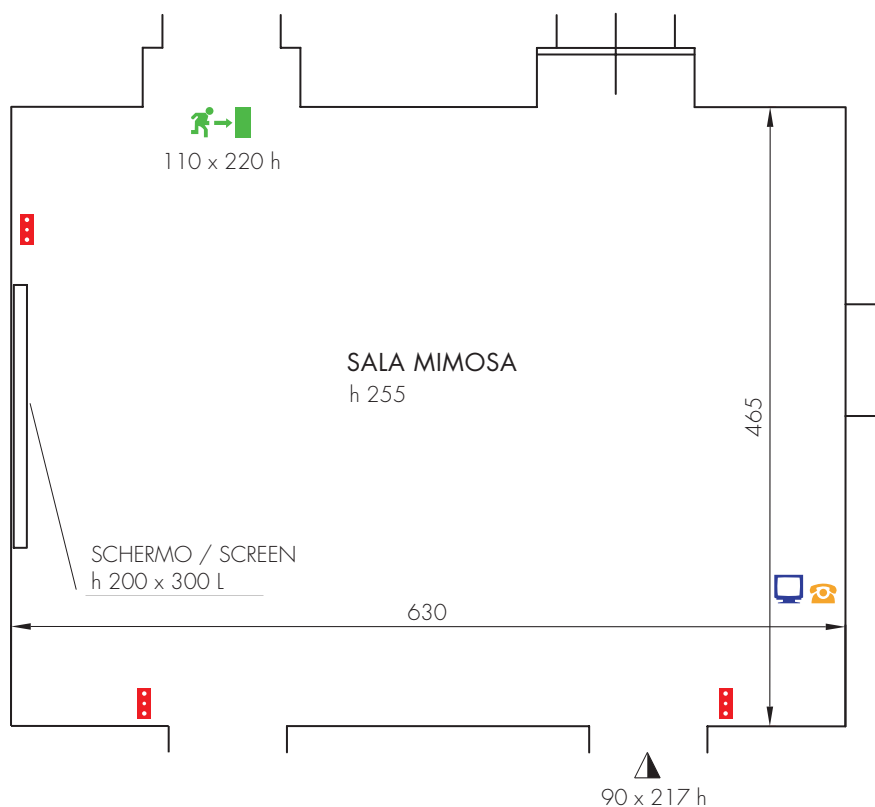

Mimosa

12
912

m²

29,30

MISURA SALA
ROOM SIZE

6,30 x 4,65

TEATRO
THEATRE

35

B. DI SCUOLA
CLASS ROOM

20

F. CAVALLO
U-SHAPE

18

 uscita sicurezza
emergency exit

 telefono
telephone

 computer
pc

 prese elettriche
electrical socket

PANNO VERDE

SEDIE A RIBALTINA
SU RICHIESTA

SCHERMO ELETTRICO

EQUIPMENT:

FLIP CHART

OVERHEAD PROJECTOR

TELEPHONE

PENS