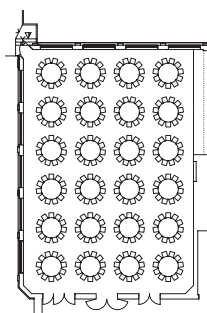

EQUIPMENT:

- FLIP CHART
- OVERHEAD PROJECTOR
- MICROPHONE
- TELEPHONE
- LECTERN
- REMOTE CONTROLLED LIGHT SYSTEM
- PENS
- PAPER
- ICE-BUCKET
- SCREEN
- BLU BAIZE
- HOSPITALITY DESK
- CHAIR WITH WRITING TABLET ON REQUEST
- BEAMER ON REQUEST

- uscita sicurezza emergency exit
- telefono telephone
- computer pc
- prese elettriche electrical socket
- microfono microphone
- presa tv tv socket
- potenza elettrica 32 Ampère - 5 poli power 32 Amperes - 5 poles

SOLUZIONE TAVOLI: 330 POSTI
SOLUTION WITH TABLES: 330 SEATS

9 Kw su 3 circuiti (solo Hall)
9 Kw on 3 circuits (Hall only)