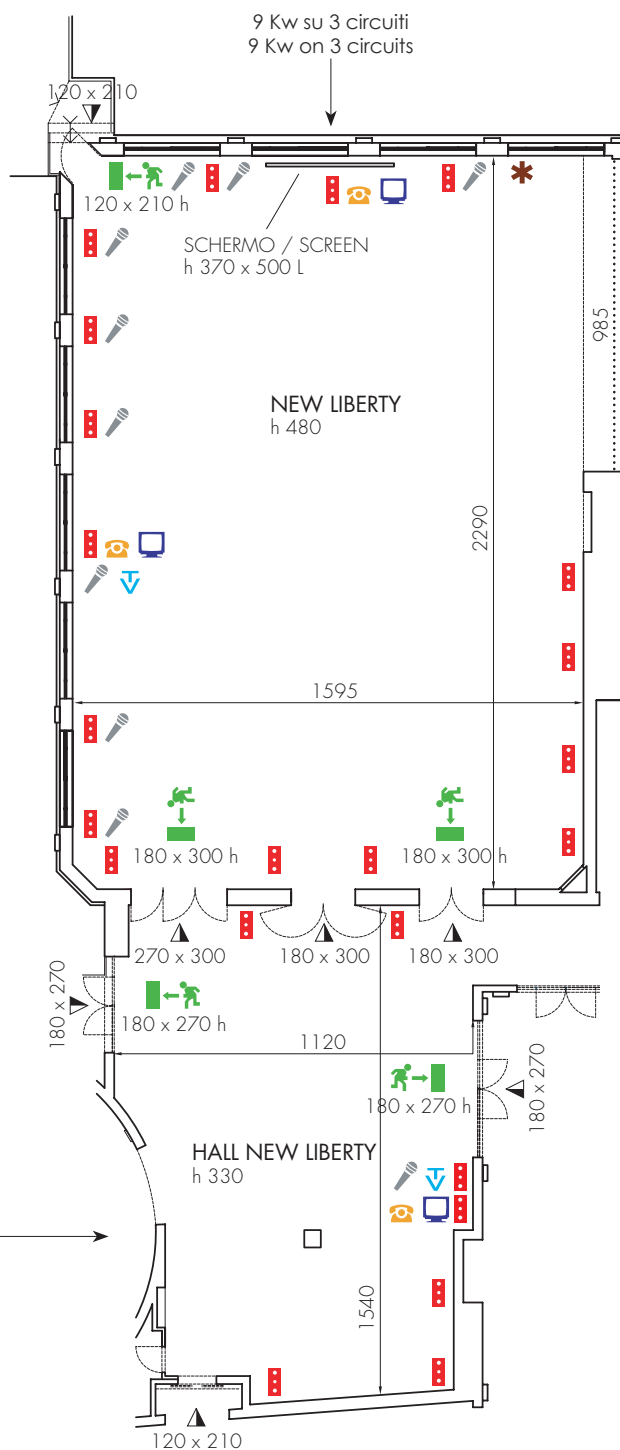

Regina Palace Hotel - 28838 Stresa - Italia

Tel. +39 0323 936936 - Fax +39 0323 936666 - www.reginapalace.it - sales@reginapalace.it