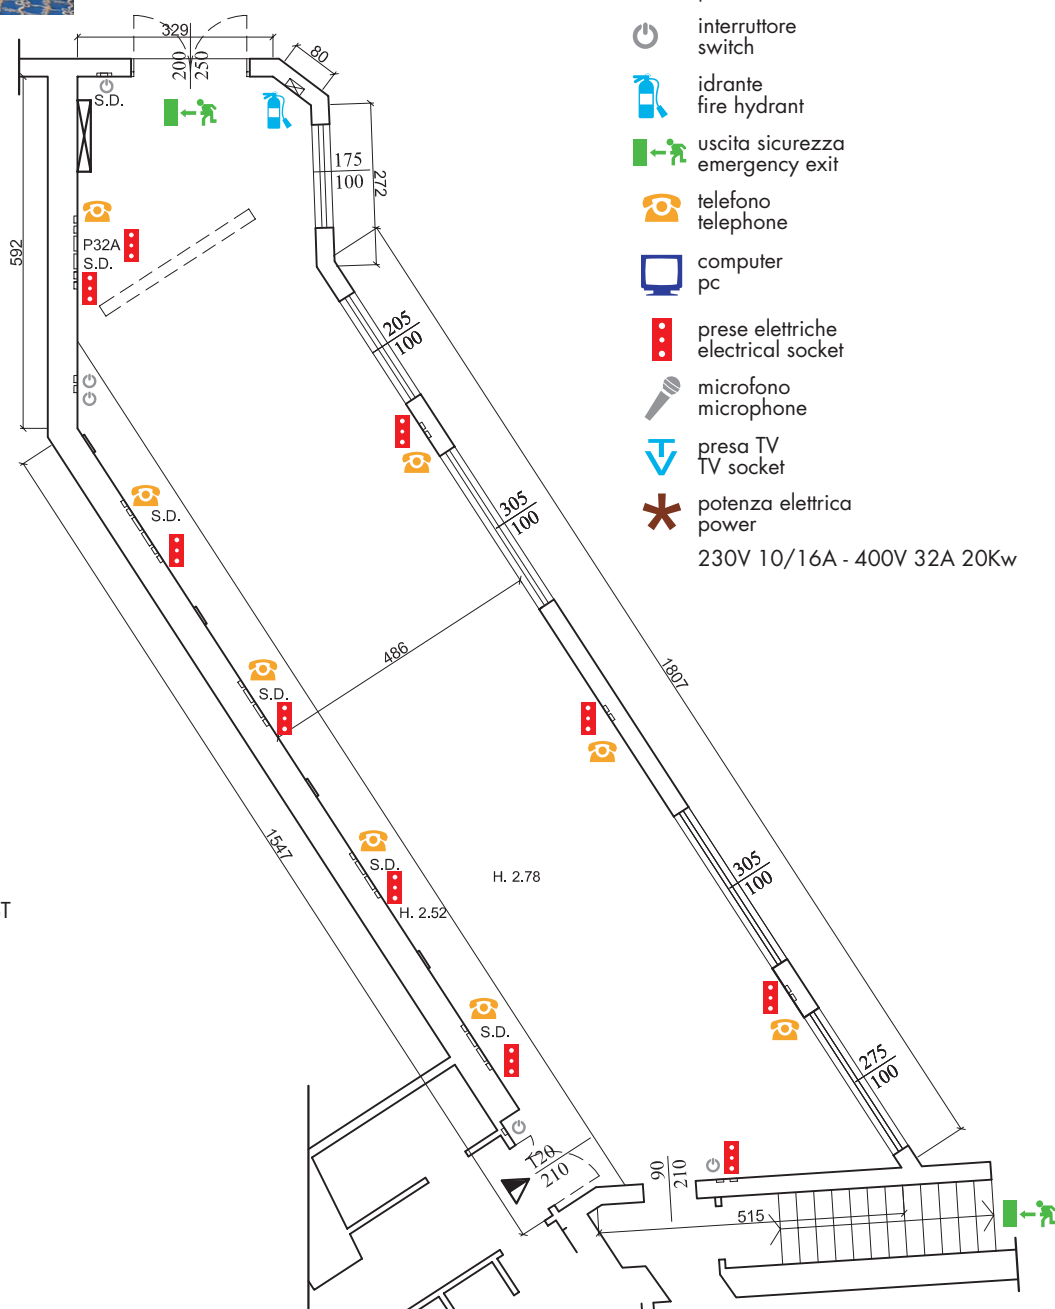

m²

100

TEATRO
THEATRE

100

B. DI SCUOLA
CLASS ROOM

61

F. CAVALLO
U-SHAPE

47

1. **DOTAZIONE**
   LAVAGNA FOGLI MOBILI
   LAVAGNA LUMINOSA
   MICROFONI
   TELEFONI
   PODIO
   LUCE TELECOMANDATA
   PENNE
   BLOCK NOTES
   GLACETTE
   SCHERMO ELETTRICO
   PANNO BLU
   HOSPITALITY DESK
   SEDIE A RIBALTINA SU RICHIESTA
   BEAMER SU RICHIESTA

1. **EQUIPMENT**
   FLIP CHART
   OVERHEAD PROJECTOR
   MICROPHONE
   TELEPHONE
   LECTERN
   REMOTE CONTROLLED LIGHT SYSTEM
   PENS
   PAPER
   ICE-BUCKET
   SCREEN
   BLU BAIZE
   HOSPITALITY DESK
   CHAIR WITH WRITING TABLET ON REQUEST
   BEAMER ON REQUEST