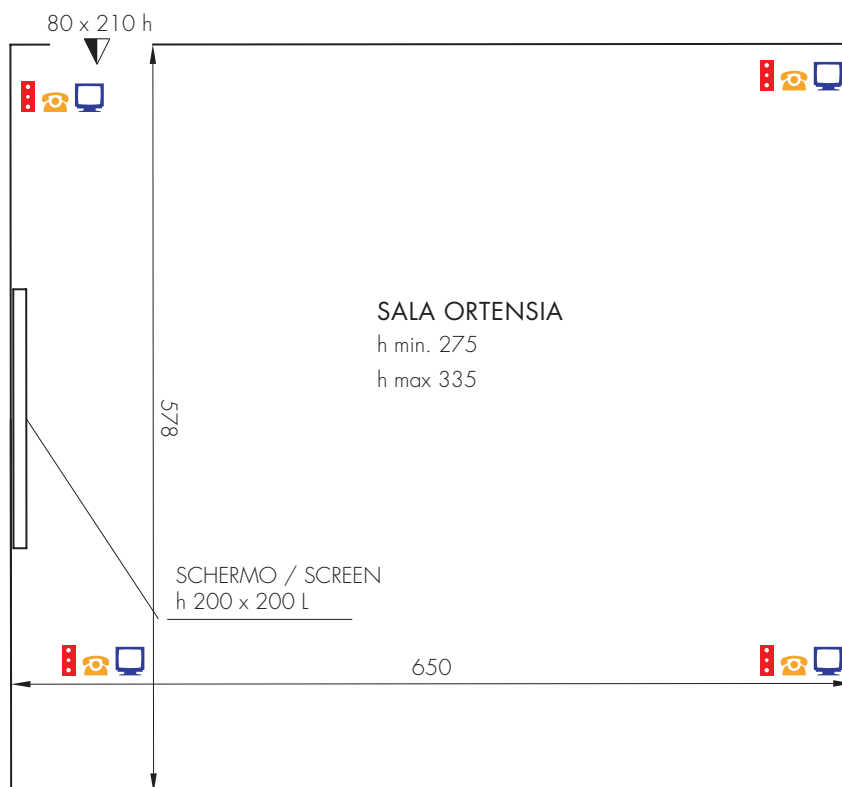

Ortensia

15
915

m²

37,57

MISURA SALA
ROOM SIZE

6,5 x 5,78

TEATRO
THEATRE

40

B. DI SCUOLA
CLASS ROOM

30

F. CAVALLO
U-SHAPE

20

SCALA / SCALE 1:250

-  telefono
telephone
-  computer
pc
-  prese elettriche
electrical socket
-  presa tv
tv socket

DOTAZIONE:

- LAVAGNA FOGLI MOBILI
- LAVAGNA LUMINOSA
- TELEFONI
- PENNE
- BLOCK NOTES