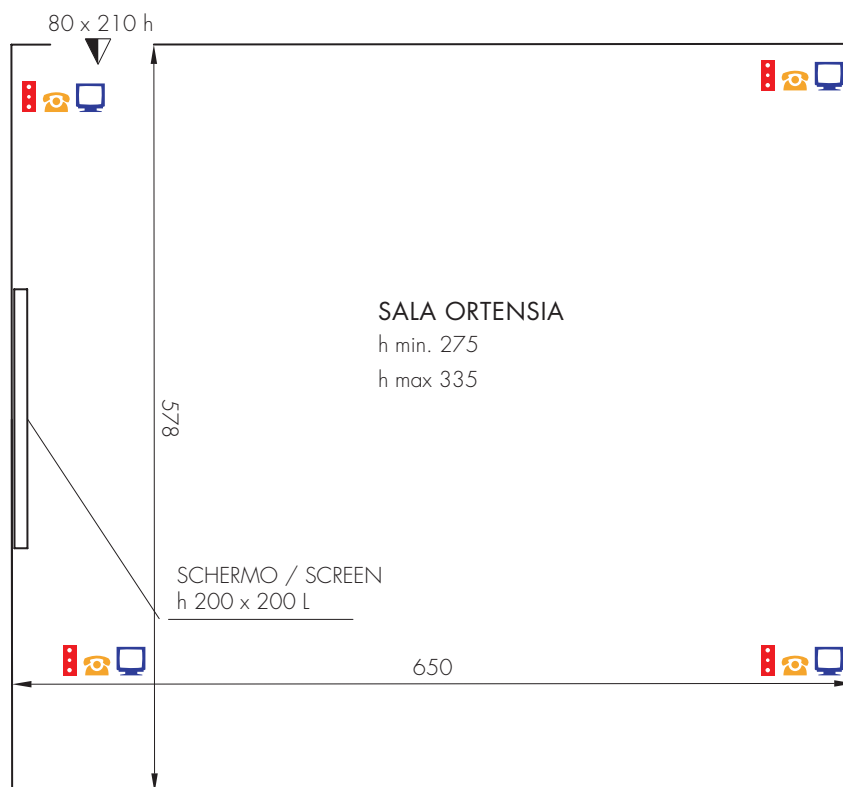

## Ortensia

15  
915m<sup>2</sup>

37,57

MISURA SALA  
ROOM SIZE

6,5 x 5,78

TEATRO  
THEATRE

40

B. DI SCUOLA  
CLASS ROOM

30

F. CAVALLO  
U-SHAPE

20

SCALA / SCALE 1:250

-  telefono  
telephone
-  computer  
pc
-  prese elettriche  
electrical socket
-  presa tv  
tv socket

## DOTAZIONE:

LAVAGNA FOGLI MOBILI  
LAVAGNA LUMINOSA  
TELEFONI  
PENNE  
BLOCK NOTES

GLACETTE  
PANNO BLU  
SEDIE A RIBALTINA  
SU RICHIESTA  
SCHERMO ELETTRICO