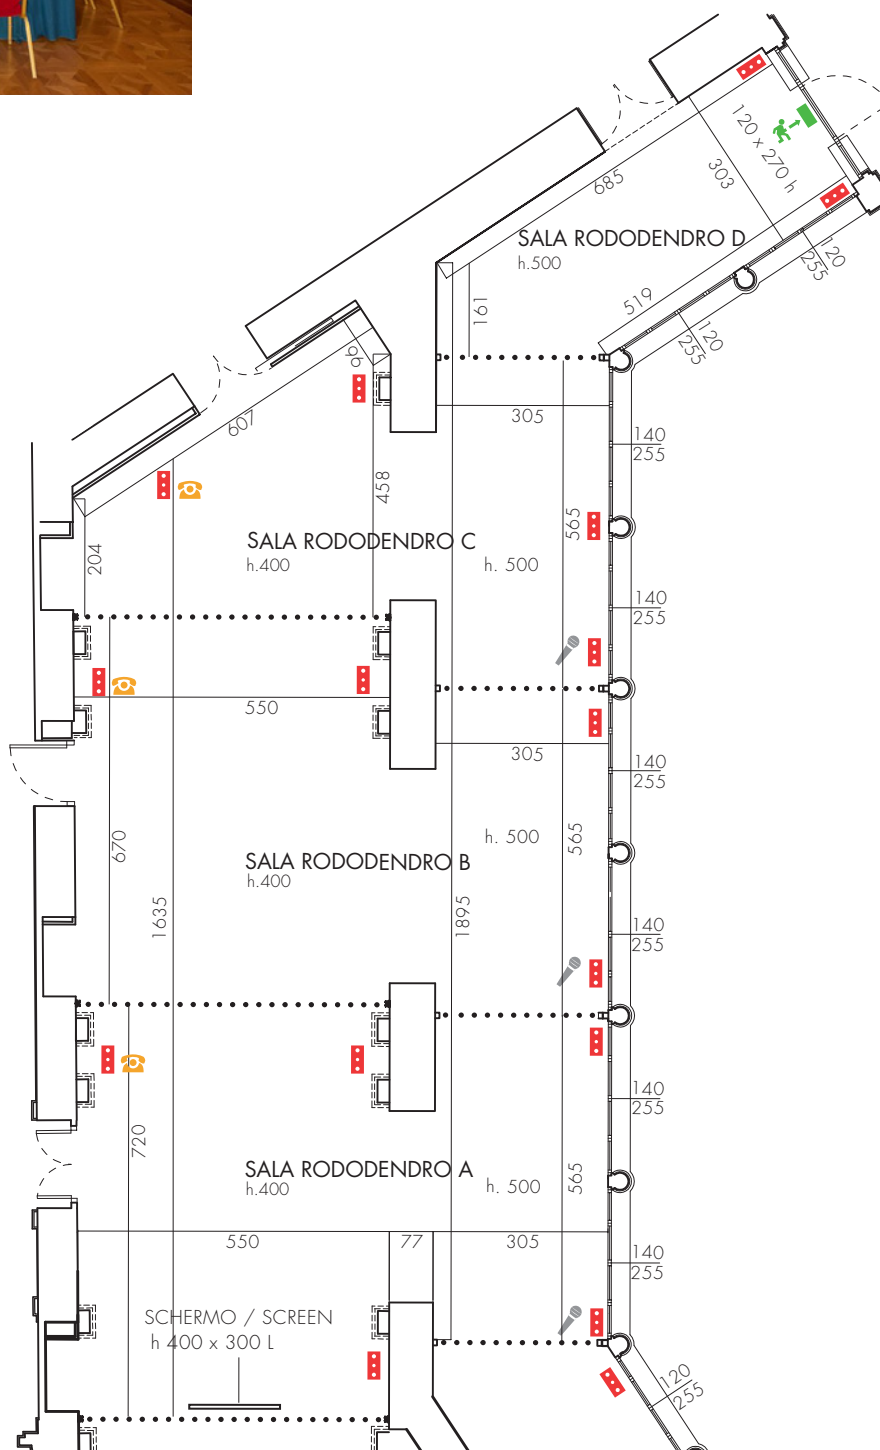

# Rododendro A-B-C-D

	4079 4078	m <sup>2</sup>			
RODODENDRO A+B+C+D		180,03			
RODODENDRO A		59,50			
RODODENDRO B		57,36			
		MISURA SALA ROOM SIZE	TEATRO THEATRE	B. DI SCUOLA CLASS ROOM	F. CAVALLO U-SHAPE
RODODENDRO A+B+C+D		1635 x 932	97	64	50
RODODENDRO A		720 x 932	38	31	20
RODODENDRO B		670 x 932	38	31	20

## DOTAZIONE:

LAVAGNA FOGLI MOBILI  
LAVAGNA LUMINOSA  
MICROFONI  
TELEFONI  
PODIO  
PENNE  
BLOCK NOTES  
GLACCETTE  
SCHERMO ELETTRICO  
PANNO BLU  
SEDIE A RIBALTINA SU RICHIESTA  
HOSPITALITY DESK

## EQUIPMENT:

FLIP CHART  
MICROPHONES  
TELEPHONES  
LECTERN  
PENS  
PAPER  
ICE-BUCKET  
SCREEN  
BLU BAIZE  
CHAIR WITH TABLET ON REQUEST  
HOSPITALITY DESK

- uscita sicurezza emergency exit
- telefono telephone
- prese elettriche electrical socket
- microfono microphone
- porta scorrevole sliding door
- possibilità di chiusura con porta scorrevole insonorizzata sound-proof sliding door
- Wi-Fi

SCALA 1:100  
SCALE 1:100