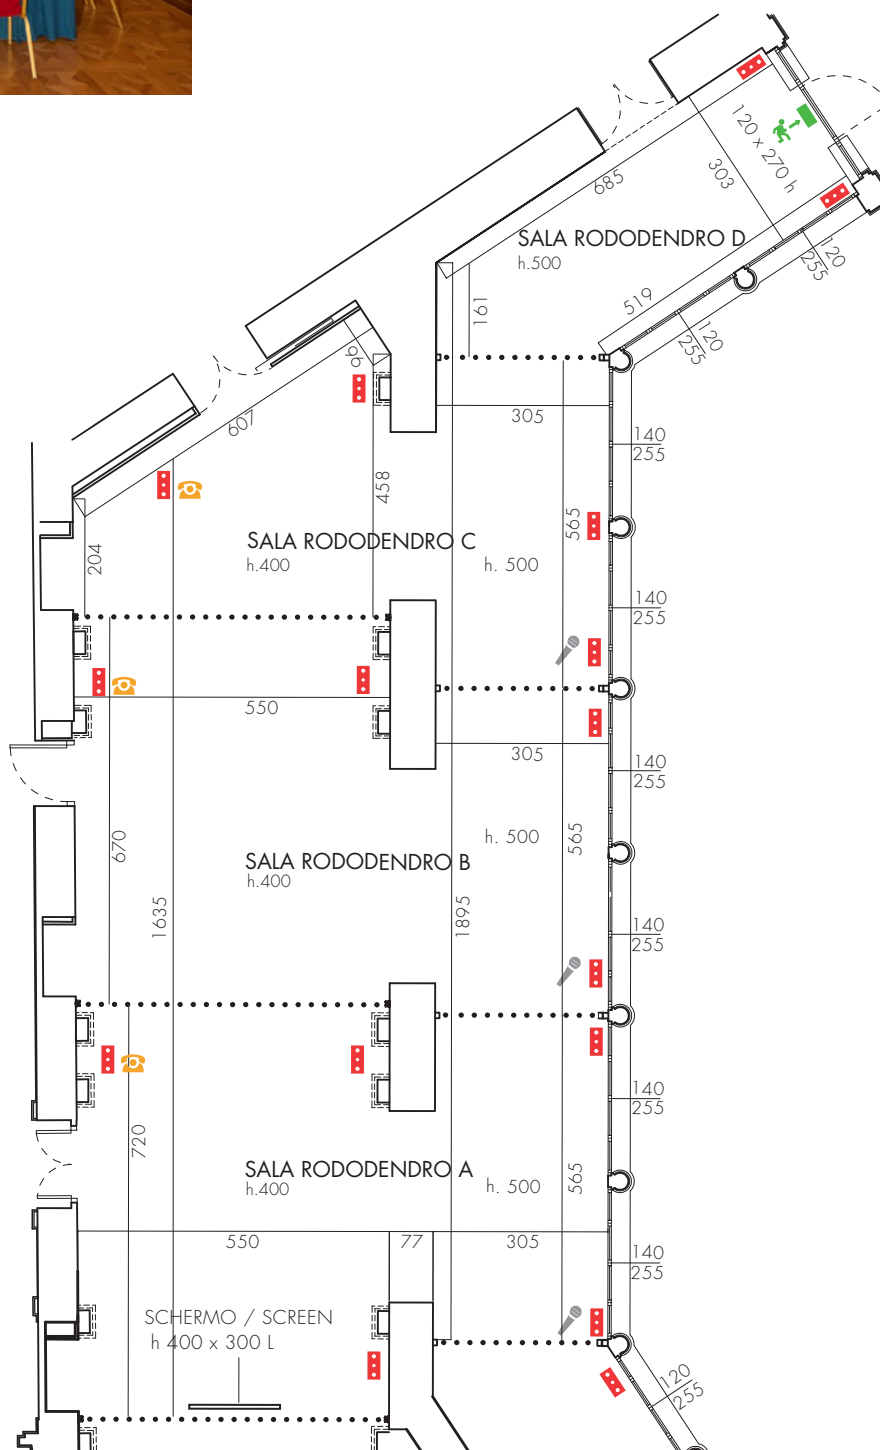

Rododendro A-B-C-D

	4079 4078	m ²			
RODODENDRO A+B+C+D		180,03			
RODODENDRO A		59,50			
RODODENDRO B		57,36			
		MISURA SALA ROOM SIZE	TEATRO THEATRE	B. DI SCUOLA CLASS ROOM	F. CAVALLO U-SHAPE
RODODENDRO A+B+C+D		1635 x 932	97	64	50
RODODENDRO A		720 x 932	38	31	20
RODODENDRO B		670 x 932	38	31	20

DOTAZIONE:

LAVAGNA FOGLI MOBILI
LAVAGNA LUMINOSA
MICROFONI
TELEFONI
PODIO
PENNE
BLOCK NOTES
GLACCETTE
SCHERMO ELETTRICO
PANNO BLU
SEDIE A RIBALTINA SU RICHIESTA
HOSPITALITY DESK

EQUIPMENT:

FLIP CHART
MICROPHONES
TELEPHONES
LECTERN
PENS
PAPER
ICE-BUCKET
SCREEN
BLU BAIZE
CHAIR WITH TABLET ON REQUEST
HOSPITALITY DESK

SCALA 1:100
SCALE 1:100