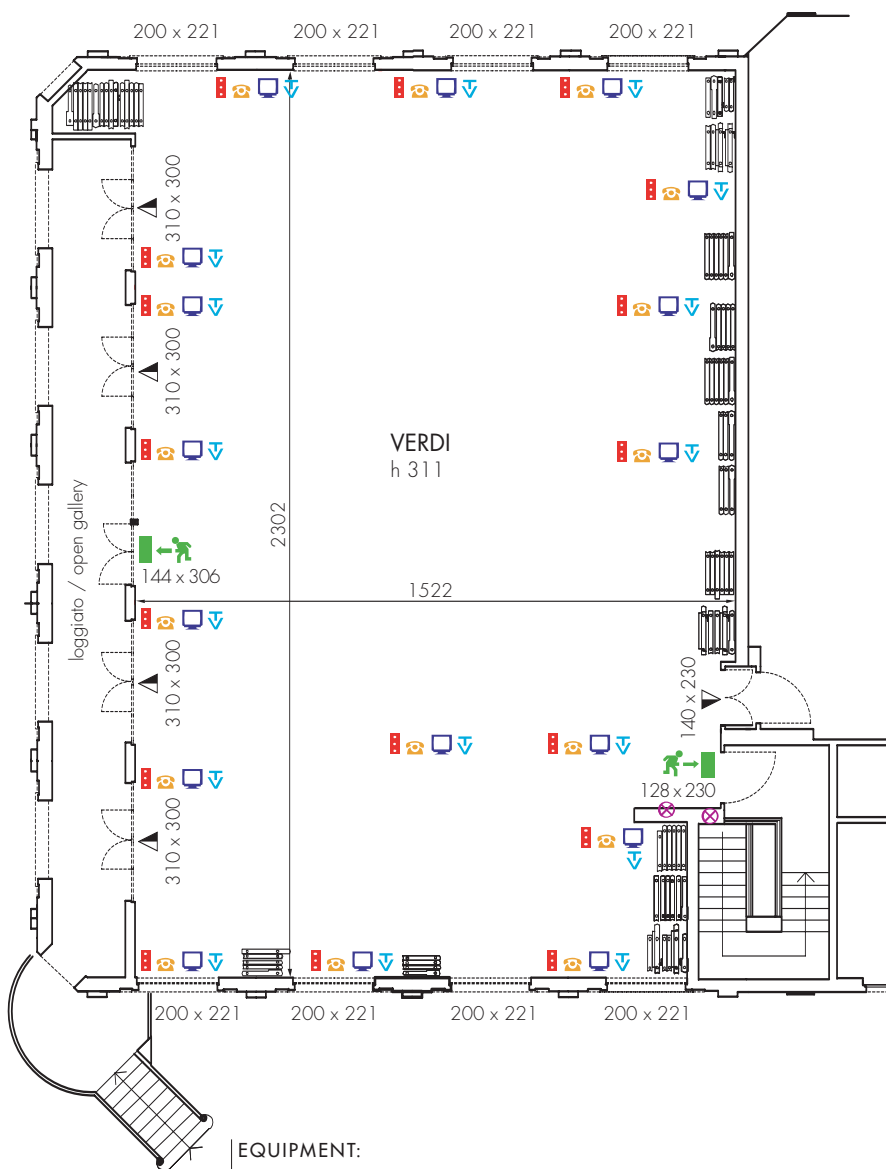

Verdi sol. 1

	m²			
920 OTELLO	344,56			
921 AIDA				
922 RIGOLETTO				
923 NABUCCO	MISURA SALA	TEATRO	B. DI SCUOLA	F. CAVALLO
924 TRAVIATA	ROOM SIZE	THEATRE	CLASS ROOM	U-SHAPE
925 LOMBARDI	15,22 x 23,02	320	250	65
926 STIFFELIO				
927 FALSTAFF				
928 ALZIRA				
4608 ERNANI				

- uscita sicurezza
emergency exit
- telefono
telephone
- computer
pc
- prese elettriche
electrical socket
- presa tv
tv socket
- quadri elettrici
switchboards

DOTAZIONE:

- LAVAGNA FOGLI MOBILI
- LAVAGNA LUMINOSA
- TELEFONI
- PODIO
- PROIETTORE BEAMER SU RICHIESTA
- PENNE

- BLOCK NOTES
- GLACETTE
- PANNO BLU
- SEDIE A RIBALTINA SU RICHIESTA
- HOSPITALITY DESK

EQUIPMENT:

- FLIP CHART
- OVERHEAD PROJECTOR
- TELEPHONE
- LECTERN
- BEAMER ON REQUEST
- PENS
- PAPER
- ICE-BUCKET
- BLU BAIZE
- CHAIR WITH WRITING TABLET ON REQUEST
- HOSPITALITY DESK