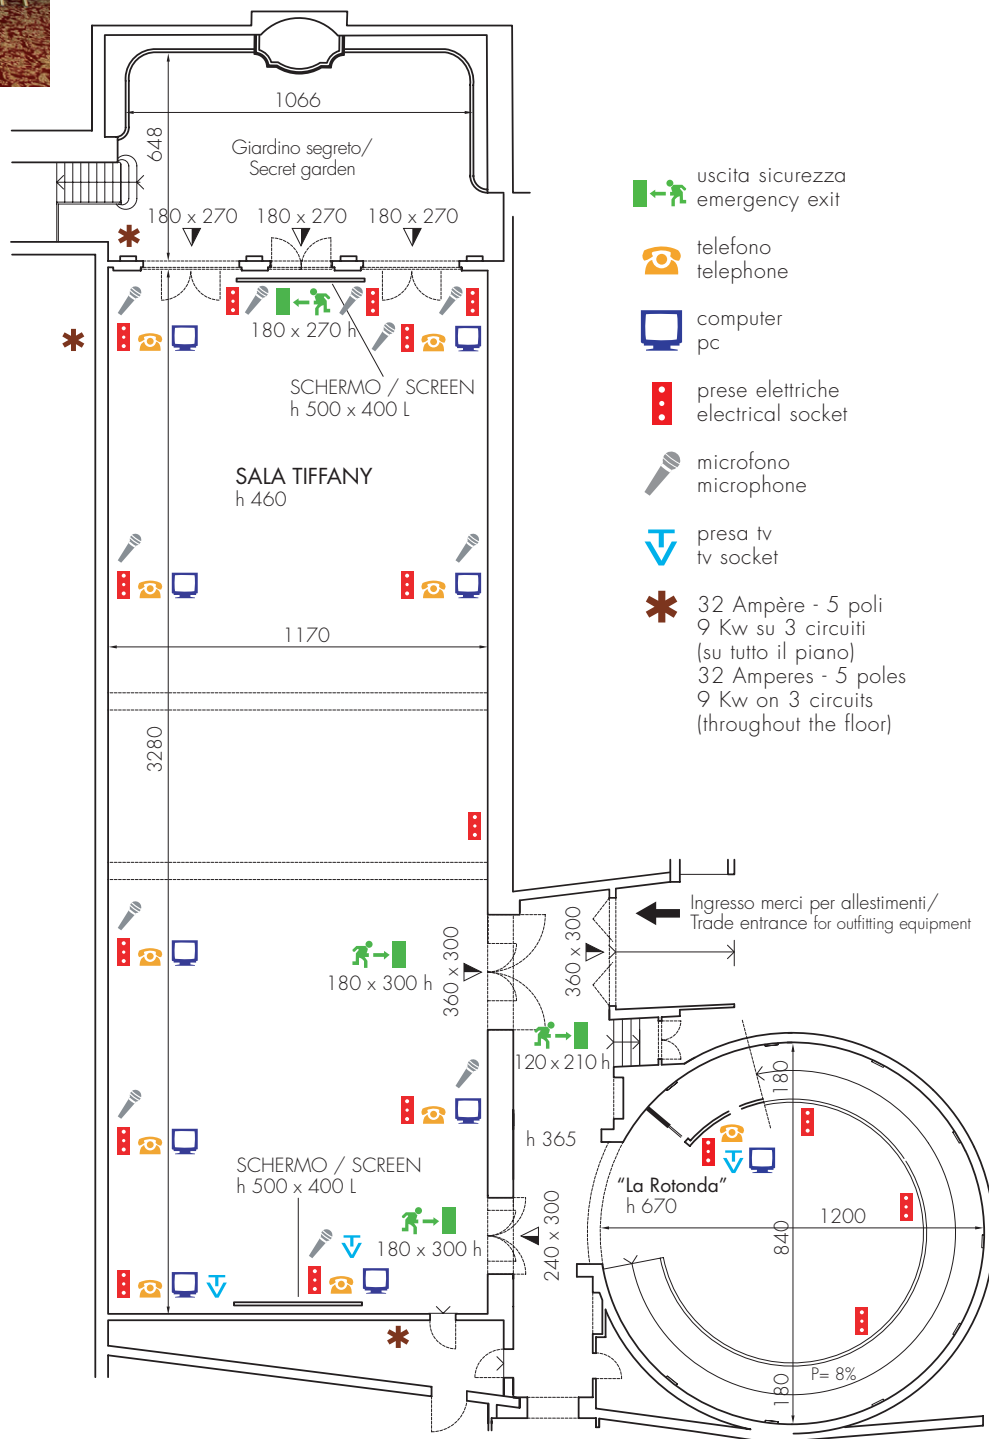

Tiffany

	m ²			
4611 4076	Tiffany 383,76 "La Rotonda" 61,5			
"La Rotonda" 4612 4077	MISURA SALA ROOM SIZE Tiffany 32,80 x 11,70 "La Rotonda" Ø 8,40	TEATRO THEATRE 540	B. DI SCUOLA CLASS ROOM 270	F. CAVALLO U-SHAPE 105

DOTAZIONE:

- LAVAGNA FOGLI MOBILI
- LAVAGNA LUMINOSA
- MICROFONI
- TELEFONI
- PODIO
- LUCE TELECOMANDATA
- PENNE
- BLOCK NOTES
- GIACCETTE
- SCHERMO ELETTRICO
- PANNO
- HOSPITALITY DESK
- SEDIE A RIBALTINA SU RICHIESTA
- BEAMER SU RICHIESTA

EQUIPMENT:

- FLIP CHART
- OVERHEAD PROJECTOR
- MICROPHONE
- TELEPHONE
- LECTERN
- REMOTE CONTROLLED LIGHT SYSTEM
- PENS
- PAPER
- ICE-BUCKET
- SCREEN
- BAIZE
- HOSPITALITY DESK
- CHAIR WITH WRITING TABLET ON REQUEST
- BEAMER ON REQUEST