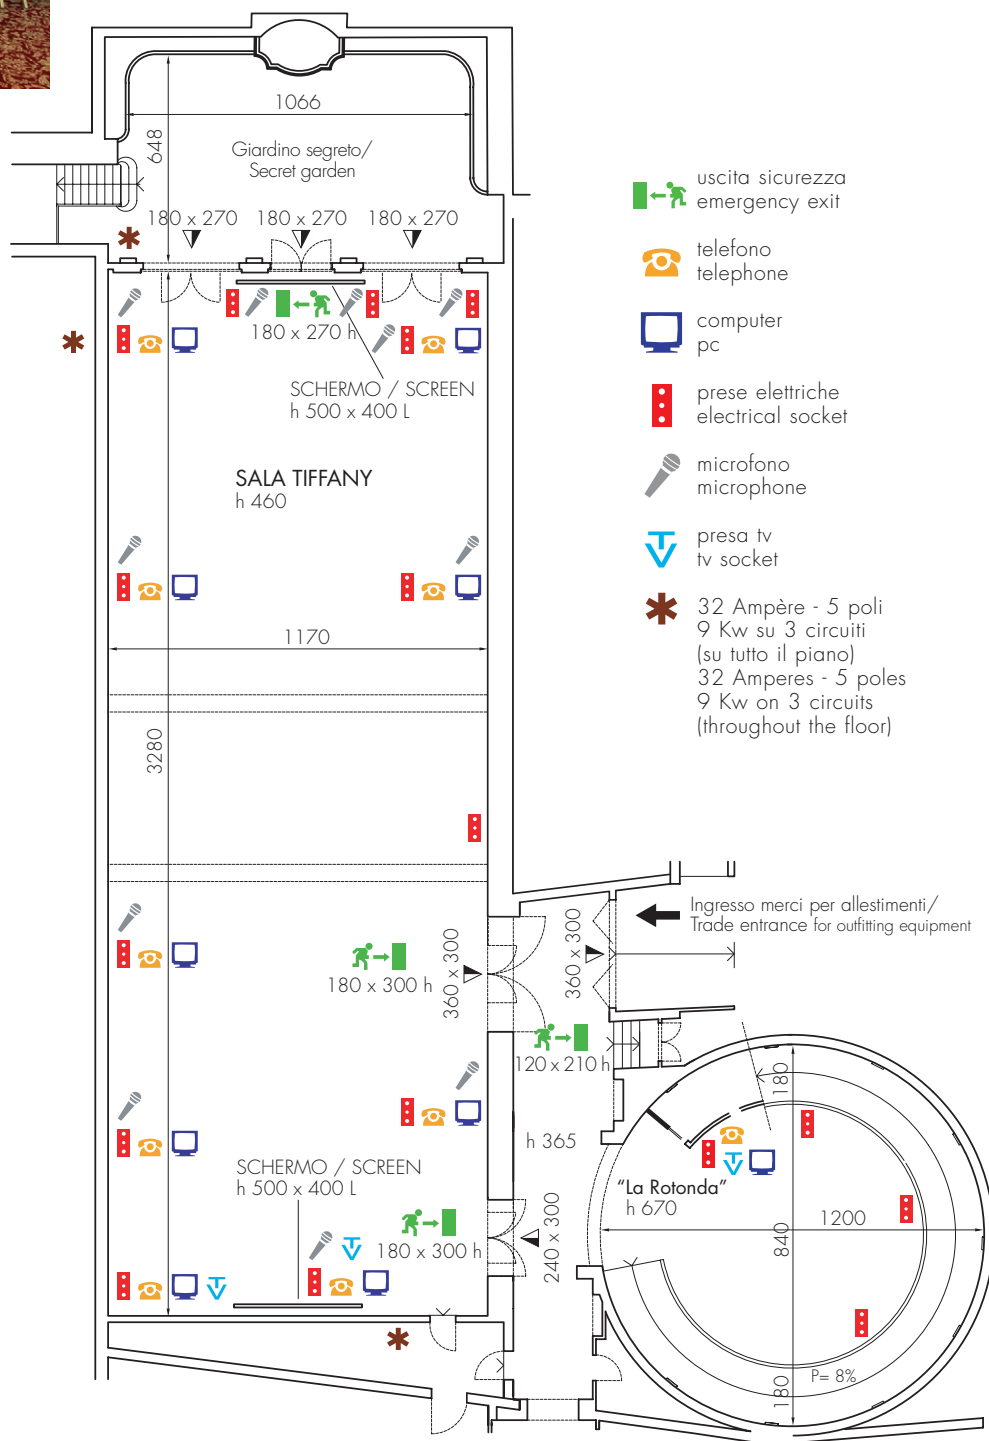

Tiffany

	m ²			
4611 4076	Tiffany 383,76 "La Rotonda" 61,5			
"La Rotonda" 4612 4077	MISURA SALA ROOM SIZE Tiffany 32,80 x 11,70 "La Rotonda" Ø 8,40	TEATRO THEATRE 540	B. DI SCUOLA CLASS ROOM 270	F. CAVALLO U-SHAPE 105

DOTAZIONE:

- LAVAGNA FOGLI MOBILI
- LAVAGNA LUMINOSA
- MICROFONI
- TELEFONI
- PODIO
- LUCE TELECOMANDATA
- PENNE
- BLOCK NOTES
- GIACCETTE
- SCHERMO ELETTRICO
- PANNO
- HOSPITALITY DESK
- SEDIE A RIBALTINA SU RICHIESTA
- BEAMER SU RICHIESTA

EQUIPMENT:

- FLIP CHART
- OVERHEAD PROJECTOR
- MICROPHONE
- TELEPHONE
- LECTERN
- REMOTE CONTROLLED LIGHT SYSTEM
- PENS
- PAPER
- ICE-BUCKET
- SCREEN
- BAIZE
- HOSPITALITY DESK
- CHAIR WITH WRITING TABLET ON REQUEST
- BEAMER ON REQUEST